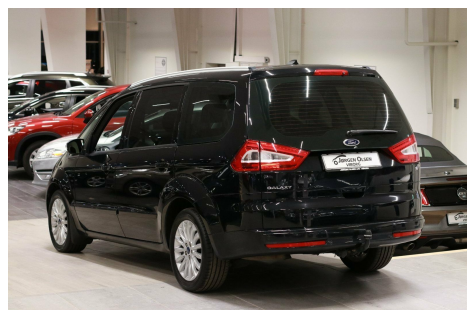

Ford Galaxy · 2,0 · TDCi 163 Collection aut. 7prs

Pris: 233.000,-

Type:	Personvogn
Modelår:	2014
1. indreg:	06/2014
Kilometer:	102.000 km.
Brændstof:	Diesel
Farve:	Sortmetal
Antal døre:	5

Bemærk udstyret på denne bil 7 personers bil · automatgear · 2 zone klima · navigation · bluetooth · parkeringssensor både for og bag · 17" alufælge · fartpilot · sædevarme · varme i forrude · kørecomputer · 4x el-ruder · el-foldbare spejle m/varme · læderrat · isofix · armlæn · tågelygter · højdejust. forsæde · udv. temp. måler · fjernb. c.lås · træk · 7 airbags · esp · tonede ruder · masser af stempler i servicebogen · en rigtig lækker og velkørende bil · fordelagtig finansiering tilbydes

Motor	Ydelse	Transmission	Mål	Økonomi
Volume: 2,0	Effekt: 163 HK.	Forhjulstræk	Længde: 482 cm.	Tank: 70 l.
Cylinder: 4	Moment: 340	Gear: Automatgear	Bredde: 188 cm.	Km/l: 17,5 l.
Antal ventiler: 16	Topfart: 200 ktm/t.		Højde: 176 cm	Ejerafgift:
	0-100 km/t.: 10,40 sek.		Vægt: 1.631 kg.	DKK 2.760
				Produktionsår:
				-