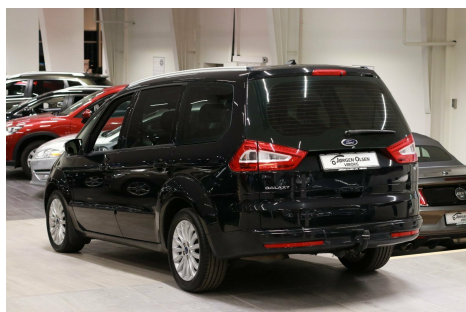

Ford Galaxy · 2,0 · TDCi 163 Collection aut. 7prs

Pris: 233.000,-

Type:	Personvogn
Modelår:	2014
1. indreg:	06/2014
Kilometer:	102.000 km.
Brændstof:	Diesel
Farve:	Sortmetal
Antal døre:	5

Bemærk udstyret på denne bil 7 personers bil · automatgear · 2 zone klima · navigation · bluetooth · parkeringssensor både for og bag · 17" alufælge · fartpilot · sædevarme · varme i forrude · kørecomputer · 4x el-ruder · el-foldbare spejle m/varme · læderrat · isofix · armlæn · tågelygter · højdejust. forsæde · udv. temp. måler · fjernb. c.lås · træk · 7 airbags · esp · tonede ruder · masser af stempler i servicebogen · en rigtig lækker og velkørende bil · fordelagtig finansiering tilbydes

Motor	Ydelse	Transmission	Mål	Økonomi
Volume: 2,0	Effekt: 163 HK.	Forhjulstræk	Længde: 482 cm.	Tank: 70 l.
Cylinder: 4	Moment: 340	Gear: Automatgear	Bredde: 188 cm.	Km/l: 17,5 l.
Antal ventiler: 16	Topfart: 200 ktm/t.		Højde: 176 cm	Ejerafgift:
	0-100 km/t.: 10,40 sek.		Vægt: 1.631 kg.	DKK 2.760
				Produktionsår:
				-