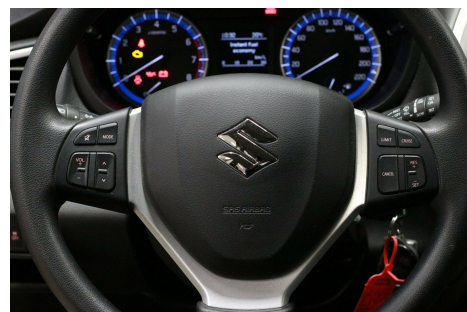

Suzuki S-Cross · 1,6 · Comfort Edition

Pris: 159.800,-

Type:	Personvogn
Modelår:	2016
1. indreg:	04/2016
Kilometer:	28.000 km.
Brændstof:	Benzin
Farve:	Koksmetal
Antal døre:	5

Super flot og velholdt 1 ejers bil! alu. · airc. · fjernb. c.lås · parkeringssensor · fartpilot · kørecomputer · infocenter · startspærre · sædevarme · el-ruder · el-spejle · cd/radio · kopholder · 6 airbags · esp · servo · antispin · abs · 1 ejer · service ok · aftag. træk

Motor	Ydelse	Transmission	Mål	Økonomi
Volume: 1,6	Effekt: 120 HK.	Forhjulstræk	Længde: 430 cm.	Tank: 47 l.
Cylinder: 4	Moment: 156	Gear: Manuel gear	Bredde: 177 cm.	Km/l: 18,5 l.
Antal ventiler: 16	Topfart: 180 ktm/t.		Højde: 158 cm	Ejerafgift:
	0-100 km/t.: 11,00 sek.		Vægt: 1.160 kg.	DKK 640
				Produktionsår:
				-