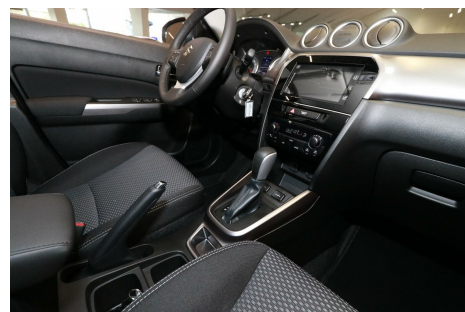

## Suzuki Vitara · 1,0 · Boosterjet Active aut.

**Pris: 234.800,-**

Type:	Personvogn
Modelår:	2018
1. indreg:	06/2019
Kilometer:	7.000 km.
Brændstof:	Benzin
Farve:	Hvidmetal
Antal døre:	5

Suzuki Vitara til en god pris alu. · aut. · 4x el-ruder · el-spejle m/varme · 17" alufælge · fuldaut. klima · fjernb. c.lås · fartpilot · kørecomputer · startspærre · infocenter · udv. temp. måler · sædevarme · højdejust. forsæde · bakkamera · automatisk start/stop · dæktryksmåler · multifunktionsrat · håndfrit til mobil · bluetooth · apple carplay · armlæn · isofix · stofindtræk · kopholder · tågelygter · 7 airbags · abs · esp · servo · hvide blink · mørktonede ruder i bag · læderrat · splitbagsæde · bagagerumsdækken · service ok · 1 ejer · tonede ruder