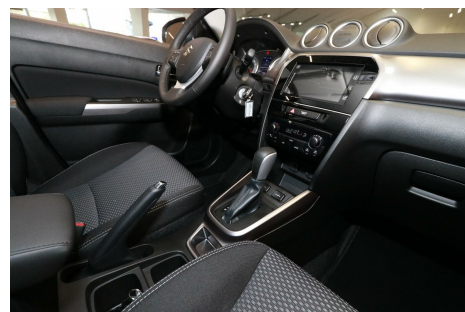

Suzuki Vitara · 1,0 · Boosterjet Active aut.

Pris: 234.800,-

Type:	Personvogn
Modelår:	2018
1. indreg:	06/2019
Kilometer:	7.000 km.
Brændstof:	Benzin
Farve:	Hvidmetal
Antal døre:	5

Suzuki Vitara til en god pris alu. · aut. · 4x el-ruder · el-spejle m/varme · 17" alufælge · fuldaut. klima · fjernb. c.lås · fartpilot · kørecomputer · startspærre · infocenter · udv. temp. måler · sædevarme · højdejust. forsæde · bakkamera · automatisk start/stop · dæktryksmåler · multifunktionsrat · håndfrit til mobil · bluetooth · apple carplay · armlæn · isofix · stofindtræk · kopholder · tågelygter · 7 airbags · abs · esp · servo · hvide blink · mørktonede ruder i bag · læderrat · splitbagsæde · bagagerumsdækken · service ok · 1 ejer · tonede ruder